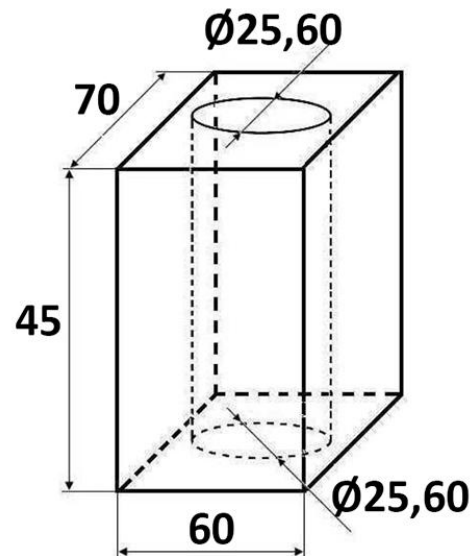

[mm]

Šifra/code/ Kode/kód	napetost/voltage/ Spannung/feszültség (V)	f (Hz)
12800	230 AC	50
12801	48 AC	50